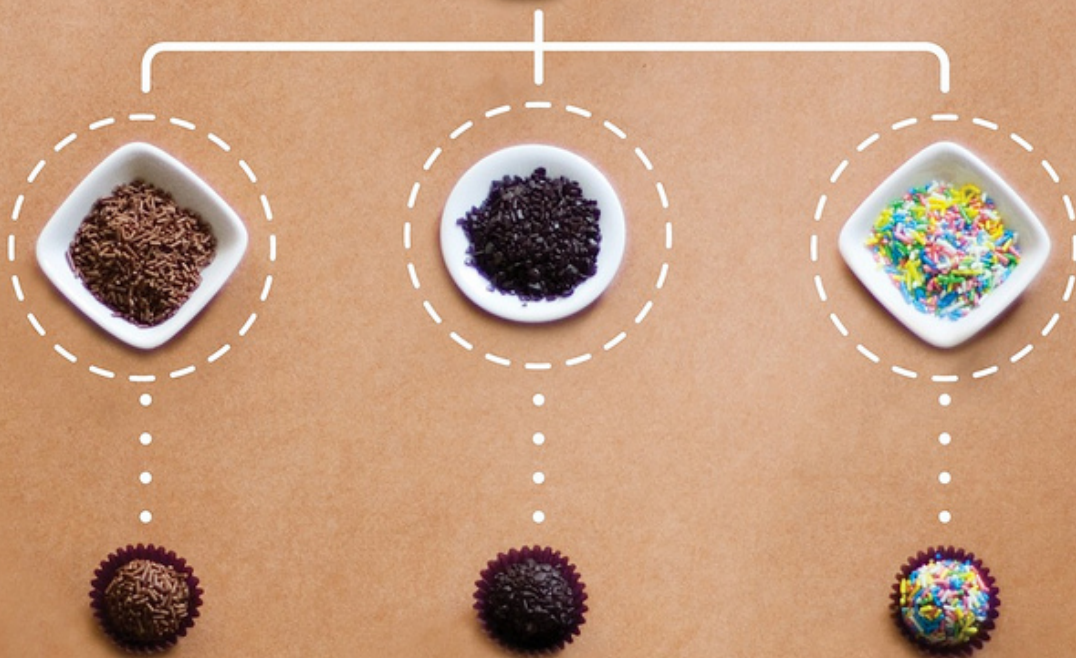

A FANTASTIC FOOD LAB

EST.

2007

Prato & Fundo

GORDICE

MADE IN SPACETIME

FOOD DEALER

★ **CONTÉM DOÇURA** ★

anatomia do

Brigadeiro

PRATO FUNDO

É FOCADO NAS
MELHORES GORDICES DO
MUNDO DA COMIDA POR
UM GULOSO DE
CARTEIRINHA!

**VITOR
HUGO**

EDITOR E FUNDADOR

AUDIÊNCIA

● 61%

COBERTURA E PARTICIPAÇÕES

SEMANA
MESA SP

SABORES DE SANTA CATARINA

paladar
COZINHA DO BRASIL
O BRASIL SE MISTURA NA COZINHA

FORMATOS

PRATOFUNDO

COMIDA x CIÊNCIA x DIVERSÃO

É DE COMER?

Receita: Brownie Rápido da
Nigella

Gordice USA: Chocolate com
Batata Chips

7 Anos de PratoFundo com
Melhor Bolo do Mundo da
Noruega

VIDEO

Campanha da Marks and Spencer: Um

NOSSO CANAL NO

You

RETÂNGULO MÉDIO